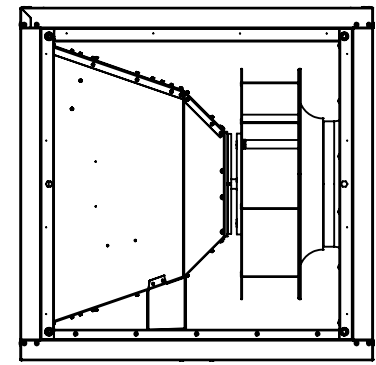

Anschlussmaß innen
min. \varnothing 340
Connection size inside
min. \varnothing 340

ruck^{eu}
VENTILATOREN
ruck Ventilatoren
Max-Planck-Str. 5
D-97944 Boxberg

Protection Mark
according to ISO 16016
Created s.pop
Drawn s.pop
Released
Disabled