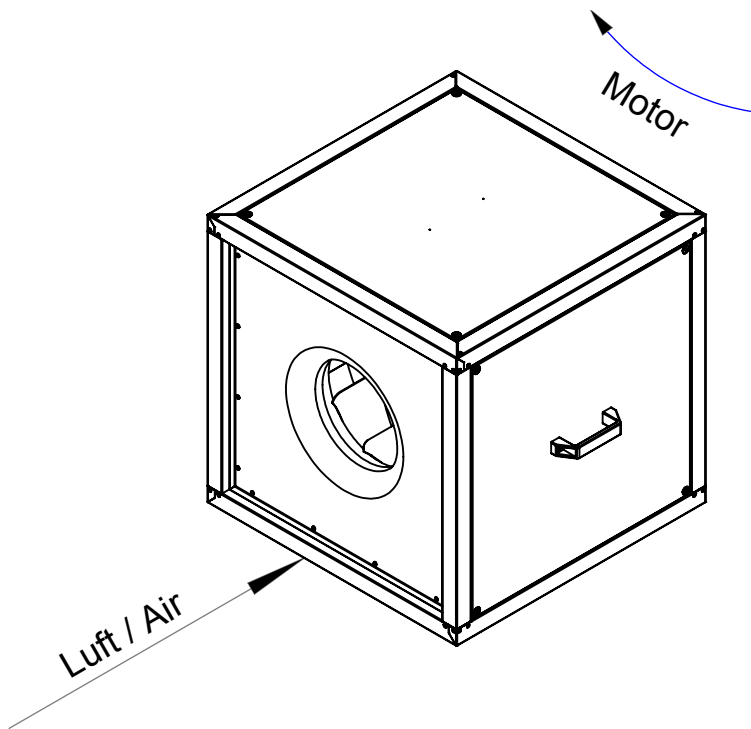

Anschlussmaß innen
min. \varnothing 340
Connection size inside
min. \varnothing 340

ruck^{eu}
VENTILATOREN
ruck Ventilatoren
Max-Planck-Str. 5
D-97944 Boxberg

Protection Mark
according to ISO 16016
Created s.pop
Drawn s.pop
Released
Disabled

1:15 A4 mm

General tolerances
DIN ISO 2768-c
31.08.2017
31.08.2017

MPC400ECT21+

140165 02